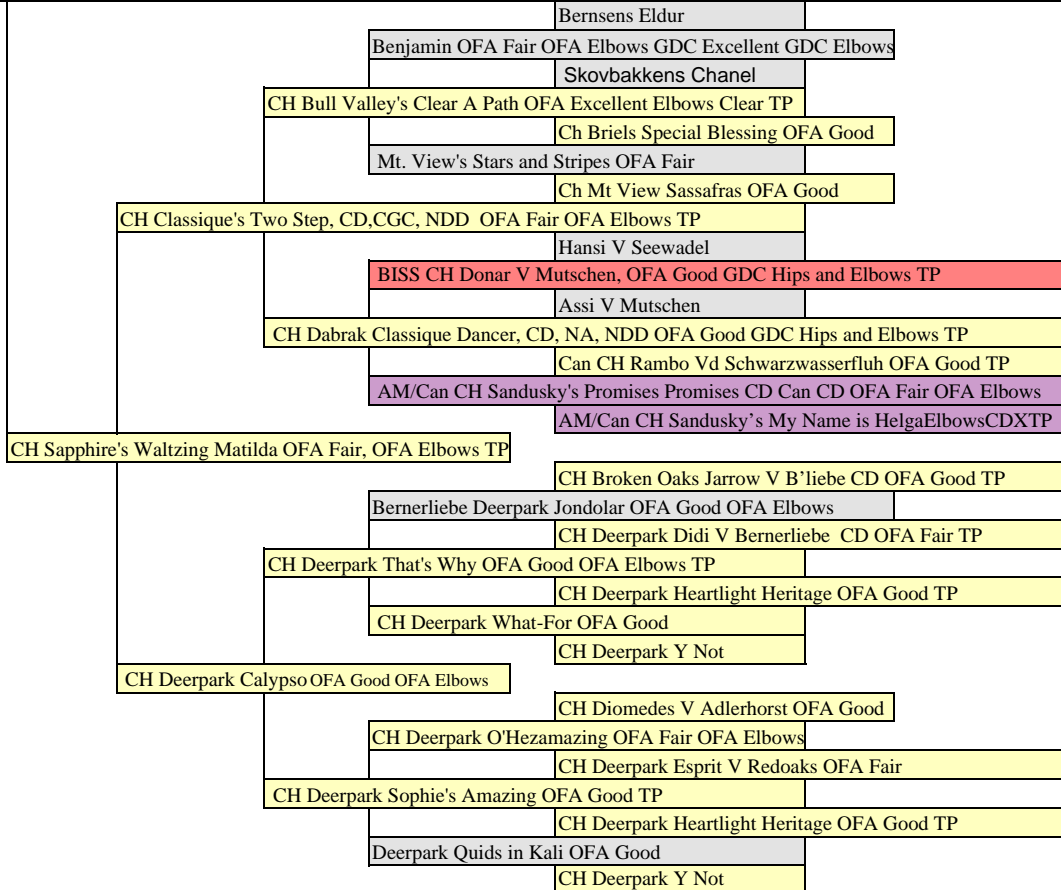

**Certificate of Pedigree**

**SIRE**

**Lorien Dell's Rufio-Lexy Litter**

# Lorien Dell's Rufio-Lexy Litter

CH Alex V Weissenburg H:OFA739F TP

Am CanCH Dallybecks Echo Jackson CD NDD H:OFA1162G Elbows Clear TP

CH Dallybecks Cresta V Bergita CD H:OFA749G TP

CH La Plata Mts Echo V Chesea H:OFA3110G EL723