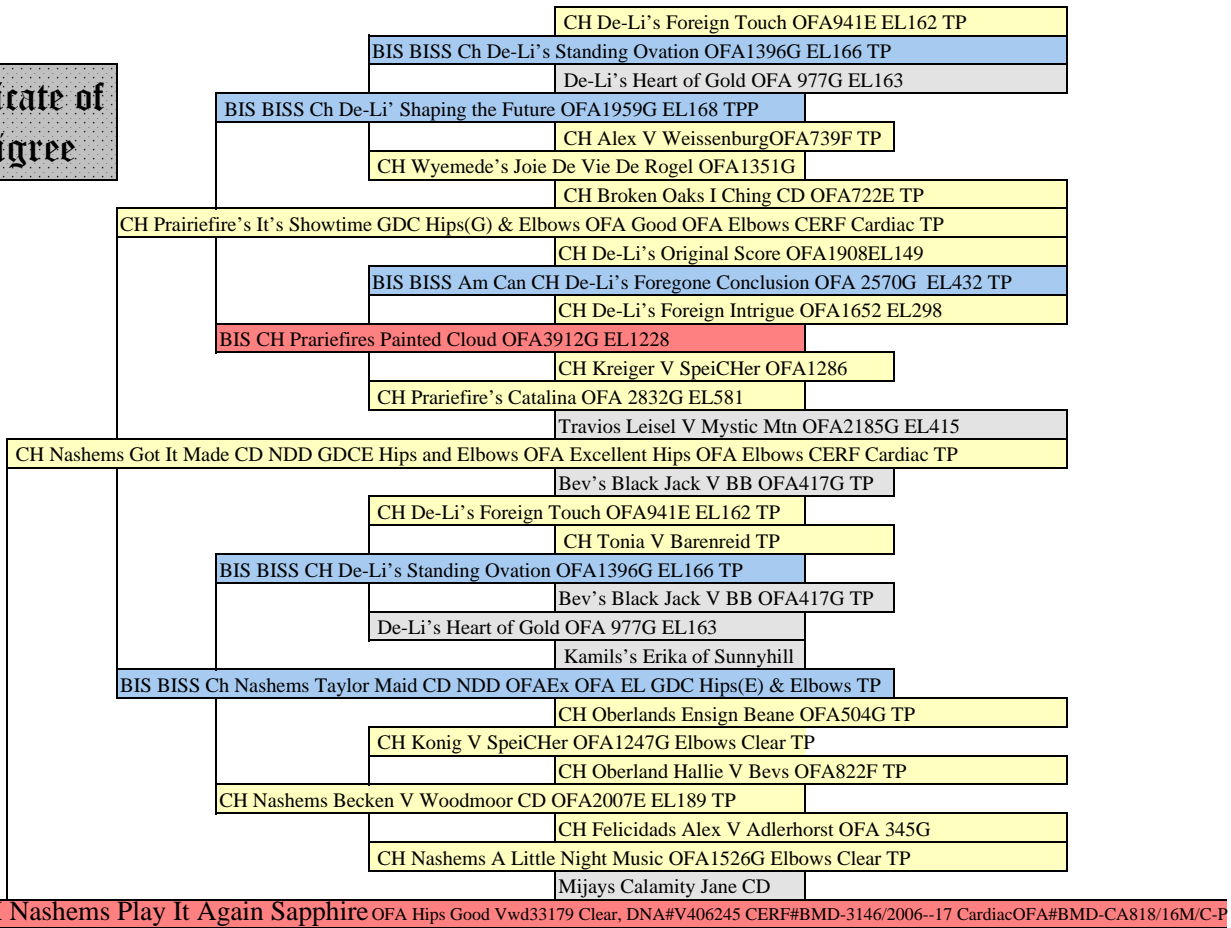

**Certificate of Pedigree**

**SIRE**

**Lorien Dell's Rufio-Lexy Litter**

# Lorien Dell's Rufio-Lexy Litter

CH Alex V Weissenburg H:OFA739F TP

Am CanCH Dallybecks Echo Jackson CD NDD H:OFA1162G Elbows Clear TP

CH Dallybecks Cresta V Bergita CD H:OFA749G TP

CH La Plata Mts Echo V Chesea H:OFA3110G EL723